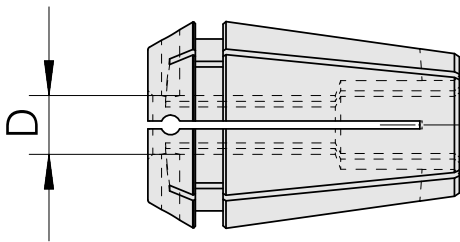

ER-Collet chuck, sealed ER 20 2-12mm, up to 120 bar, set with all collets

Technical data

TH accessories category	ER-Collet chuck, sealed
Mounting	ER20
Tool mounting	2-12mm
Collet type	ER 20