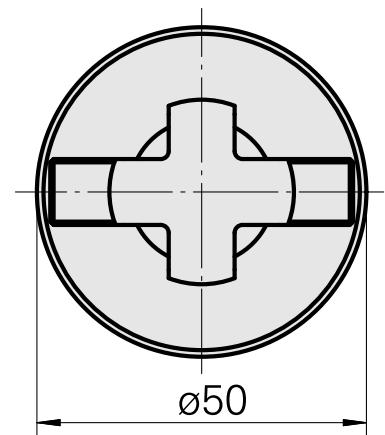

WFB 32-20 Fräswelle D22

Technische Daten

WZH Zubehörkategorie

WFB 32-20

Aufnahme

Fräswelle D22

Schnellwechseleinsätze

Fräsdornaufnahme

Dokumente

Für dieses Produkt sind keine Downloads vorhanden

Zubehör

Zum Betrieb benötigt

[Fräsdornschlüssel 22](#)

Artikel-Id : 10428155
frühere Artikel-Id : 203020.1220

WZH Zubehörkategorie Werkzeug für Spannzangen	Aufnahme Fräswelle D22	Werkzeug für Spannzangen Fräsdornschlüssel
---	---------------------------	--