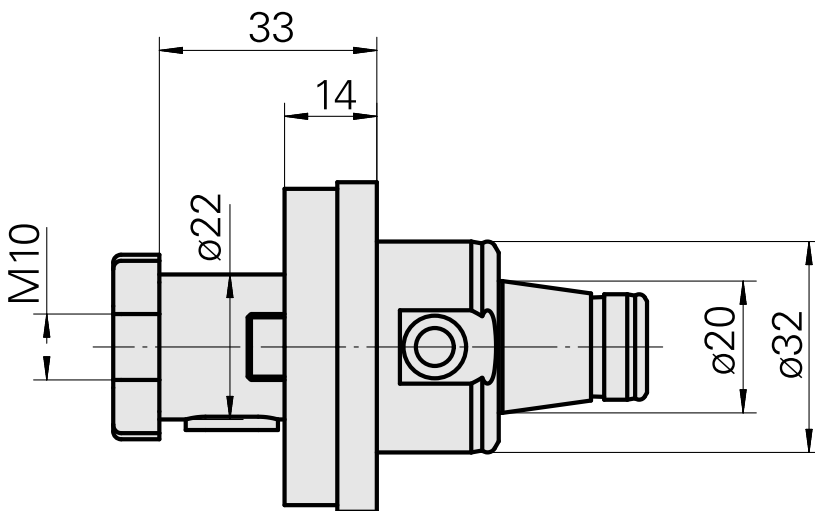

WFB 32-20 Fräswelle D22

Technische Daten

WZH Zubehörkategorie

WFB 32-20

Aufnahme

Fräswelle D22

Schnellwechseleinsätze

Fräsdornaufnahme

Dokumente

Für dieses Produkt sind keine Downloads vorhanden

Zubehör

Zum Betrieb benötigt

[Fräsdornschlüssel 22](#)

Artikel-Id : 10428155
frühere Artikel-Id : 203020.1220

WZH Zubehörkategorie Werkzeug für Spannzangen	Aufnahme Fräswelle D22	Werkzeug für Spannzangen Fräsdornschlüssel
---	---------------------------	--

Optionales Zubehör

Zubehör für Werkzeughalter

[Fräseranzugsschraube M10](#)

Artikel-Id : 10638143
frühere Artikel-Id : 250122.1028

WZH Zubehörkategorie Fräseranzugsschraube	Aufnahme M10
--	-----------------