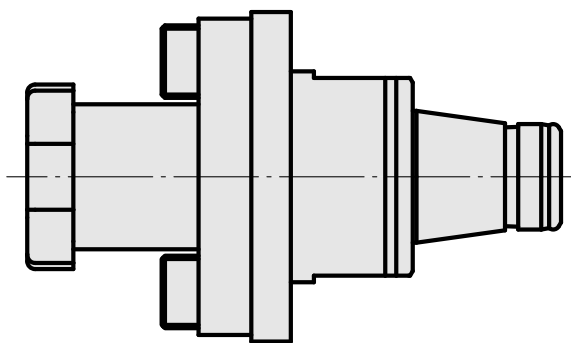

WFB 32-20 Fräswelle D22

Technische Daten

WZH Zubehörkategorie

WFB 32-20

Aufnahme

Fräswelle D22

Schnellwechseleinsätze

Fräsdornaufnahme