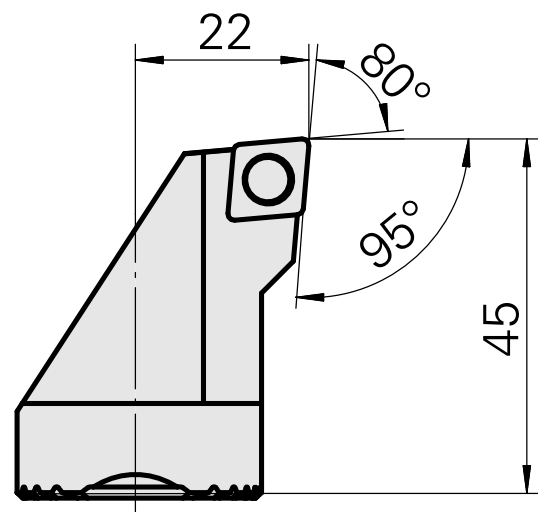

Tête d'alésage pour CC.. 09T3..

Données techniques

Attachement	pour CC.. 09T3..
Arrosage	central
Pression	50 bar
X [mm]	45
Z [mm]	22
Produits INDEX TRAUB	G220.3 • R200 • TNX65/42 • TNX220.3

Documents

Aucun téléchargement n'est disponible pour ce produit

Accessoires

Accessoires optionnels

Autres accessoires

[Vis à tête noyée Wohlhaupter Nr. 115673](#)

ID produit : 10587078

Ancienne ID produit : W00013.0026
