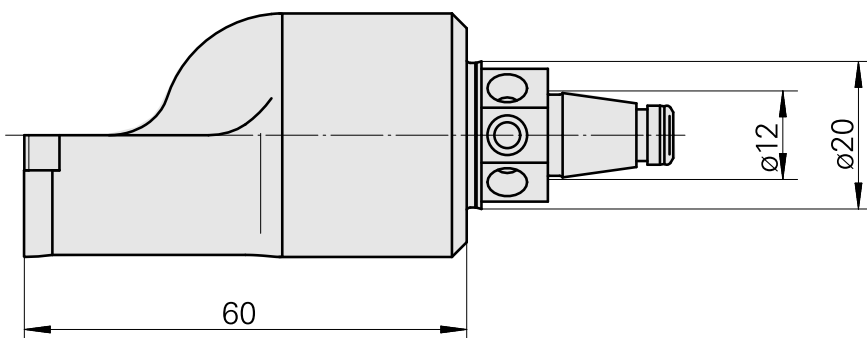

WFB 20-12 per DC.. 11T3.., destra, senza scanalatura pinza

Caratteristiche tecniche

Categoria acces. portautensile	WFB 20-12
Attacco	per DC.. 11T3..
Accessorio per cambio rapido	supporto portapezzo

Documenti