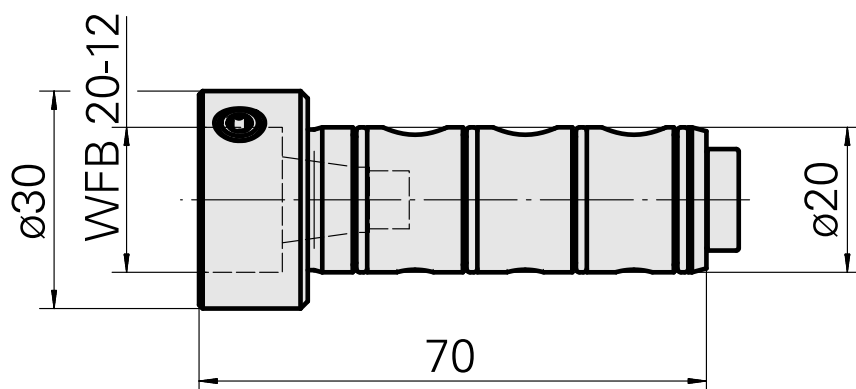

Attachement WFB 20-12

Données techniques

Entraînement	non entraîné
Arrosage	central
Attachement	WFB 20-12
Pression	80 bar
X [mm]	-
Y [mm]	-
Z [mm]	-
Produits INDEX TRAUB	TNL18 • TNL20 • TNL32-11 • TNL32 • TNL32-11 compact • TNL20-11 • TNL32 compact • TNK40.2-10 • TNK40.2-8 • TNL20.2