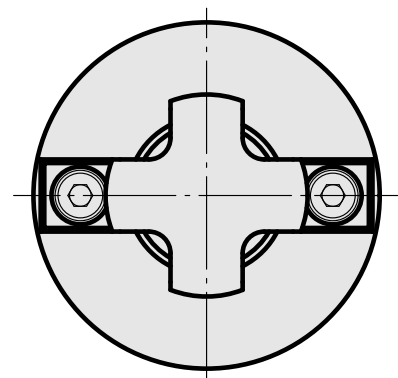

## INDEX CAPTO C3 Arbre porte- fraise D22, avec vis de serrage de fraise

### Données techniques

Catégorie d'accessoires P0

Attachement

Inserts à changement rapide

INDEX CAPTO C3

Arbre porte- fraise D22

attachement porte fraise

---