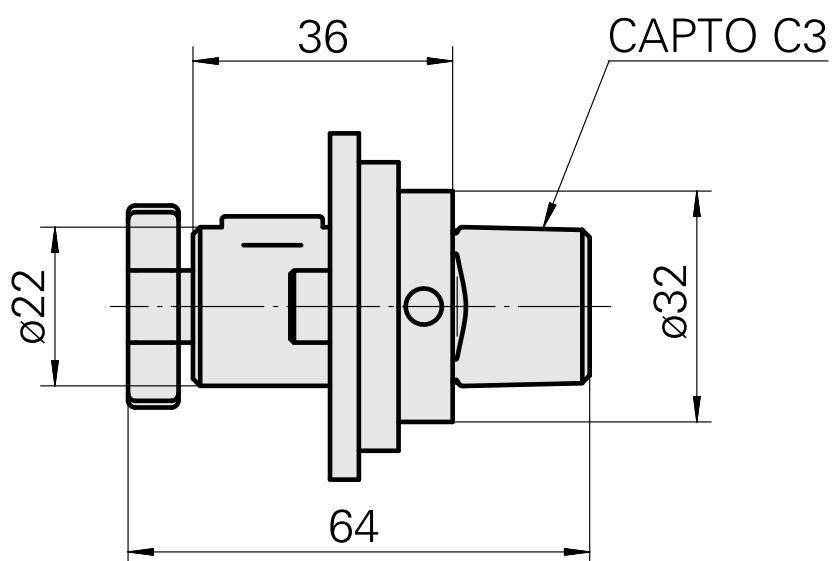

## INDEX CAPTO C3 Arbre porte- fraise D22, avec vis de serrage de fraise

### Données techniques

Catégorie d'accessoires P0

Attachement

Inserts à changement rapide

INDEX CAPTO C3

Arbre porte- fraise D22

attachement porte fraise

---