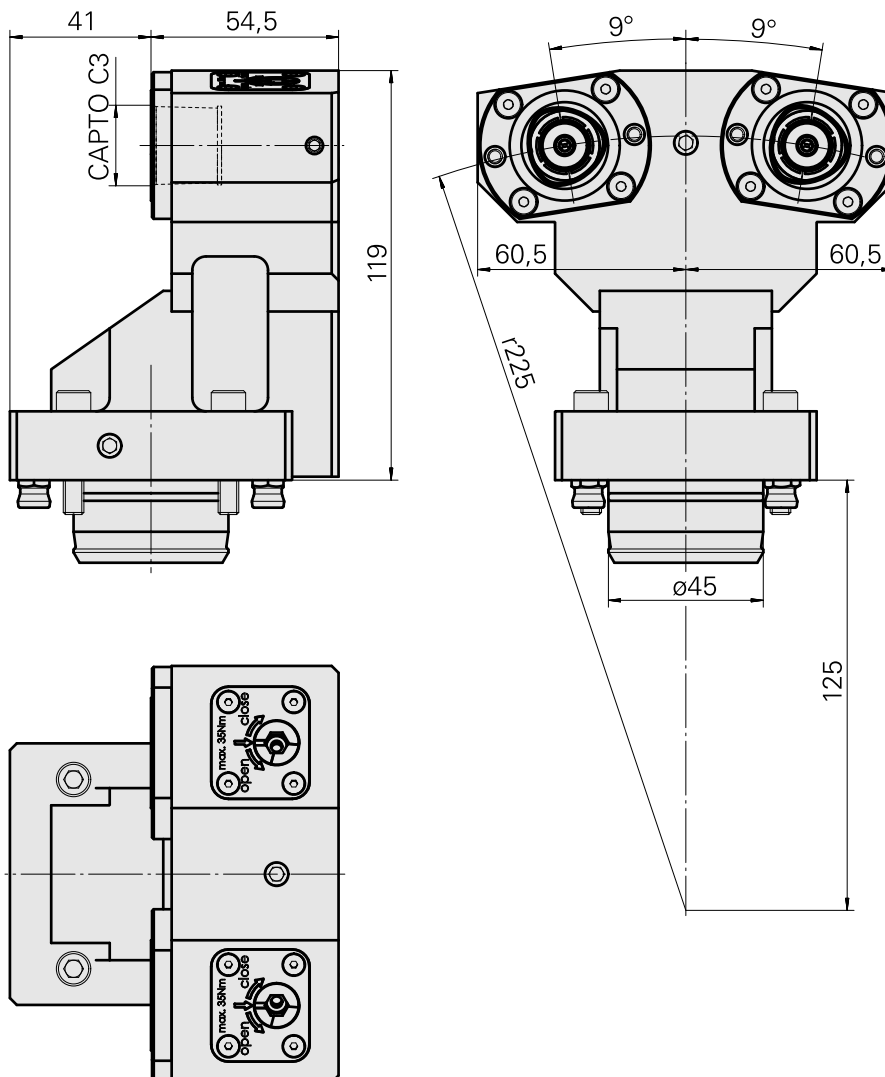

## Basic holder KPS 45 INDEX CAPTO C3, double

### Technical data

<b>Shank KPS</b>	KPS 45
<b>Drive</b>	not live
<b>Cooling</b>	internal
<b>Mounting</b>	INDEX CAPTO C3
<b>Pressure</b>	80 bar
<b>X [mm]</b>	100 (3.94")
<b>Y [mm]</b>	-
<b>Z [mm]</b>	0 0
<b>INDEX TRAUB products</b>	ABC65 • TNK42/65 • TNL32-11 • TNL32