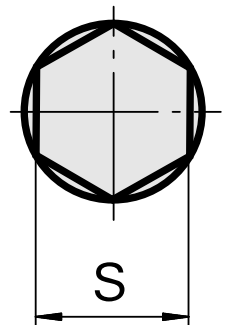

Räumdorn SW5 mm

Technische Daten

WZH Zubehörkategorie	Räumdorn
Aufnahme	SW5 mm
Werkzeugaufnahme	8mm

Dokumente

Für dieses Produkt sind keine Downloads vorhanden