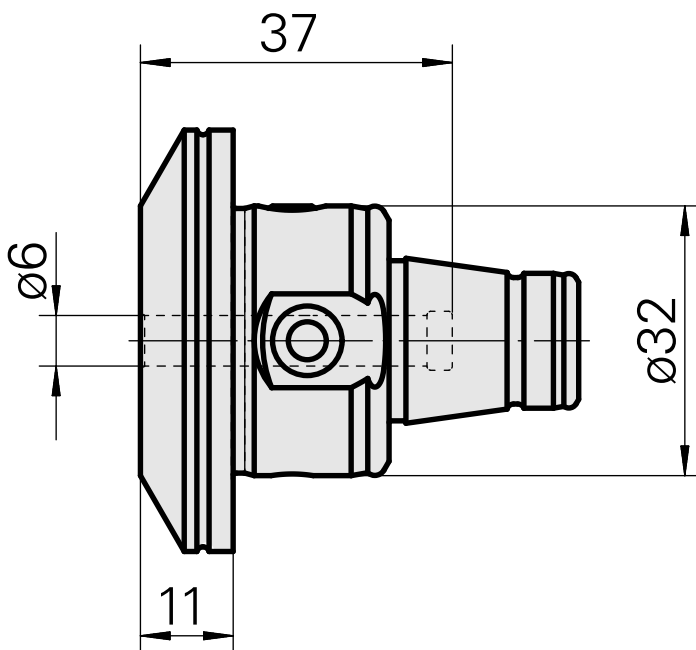

## WFB 32-20 D6

### Caratteristiche tecniche

Categoria acces. portautensile	WFB 32-20
Attacco	D6
Accessorio per cambio rapido	attacco Weldon