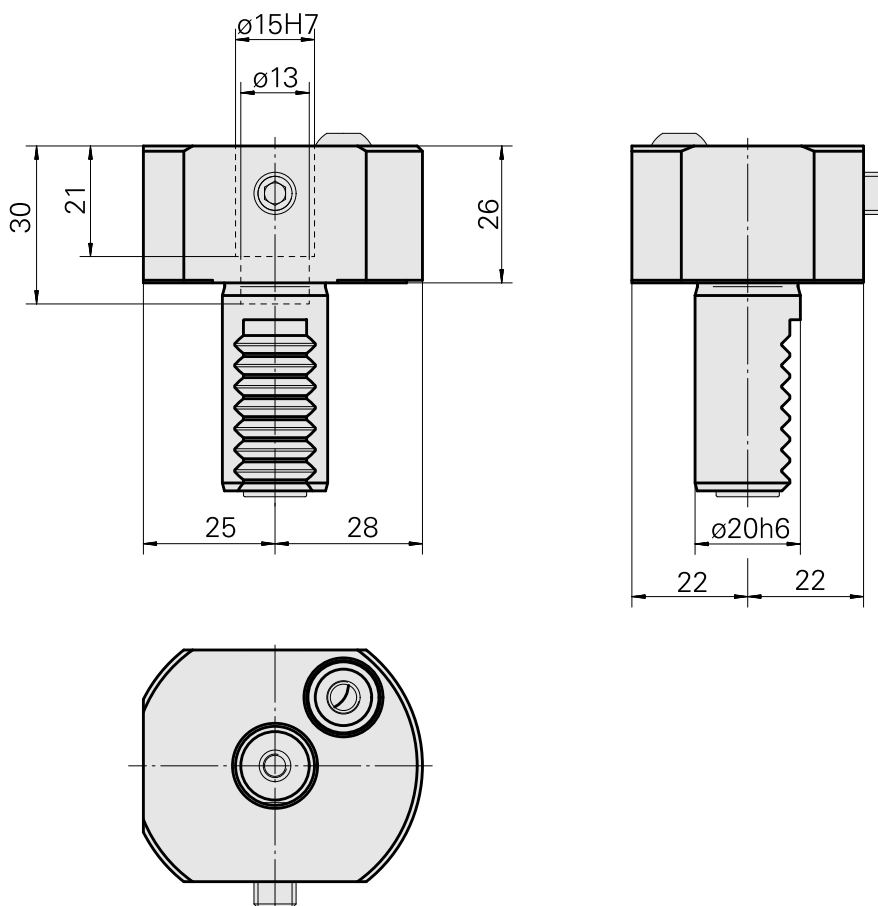

Porte-foret VDI 20 D15

Données techniques

Queue VDI	VDI 20
Entraînement	non entraîné
Fixation VDI	aucune
Arrosage	extérieur
Pression	20 bar
Attachement	D15
Réversible 180°	non
X [mm]	26
Y [mm]	–
Z [mm]	–
Type de tourelle d'outils	Tourelle en étoile
Produits INDEX TRAUB	C42/65 • G160 • ABC • C100 • C200 • G200 • G200.2 • G220 • ABC.2

Documents

Aucun téléchargement n'est disponible pour ce produit

Accessoires

Accessoires optionnels

Autres accessoires

[Douille de serrage D15](#)

ID produit : 10189891

Ancienne ID produit : 993115.----

[Buse à bille Ø14 M6 14D/M6](#)

ID produit : 10358770

Ancienne ID produit : 474550.0121
