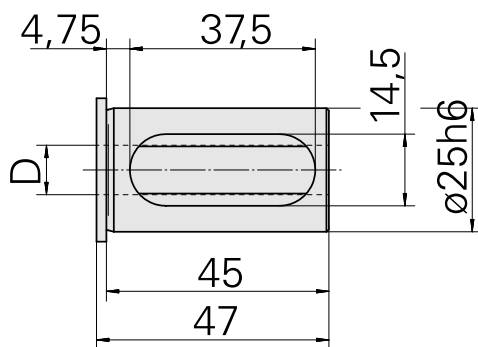

## Aufnahmebuchse mit Bund D25/ 12mm

### Technische Daten

WZH Zubehörkategorie	Aufnahmebuchse mit Bund
Aufnahme	D25
Werkzeugaufnahme	12mm