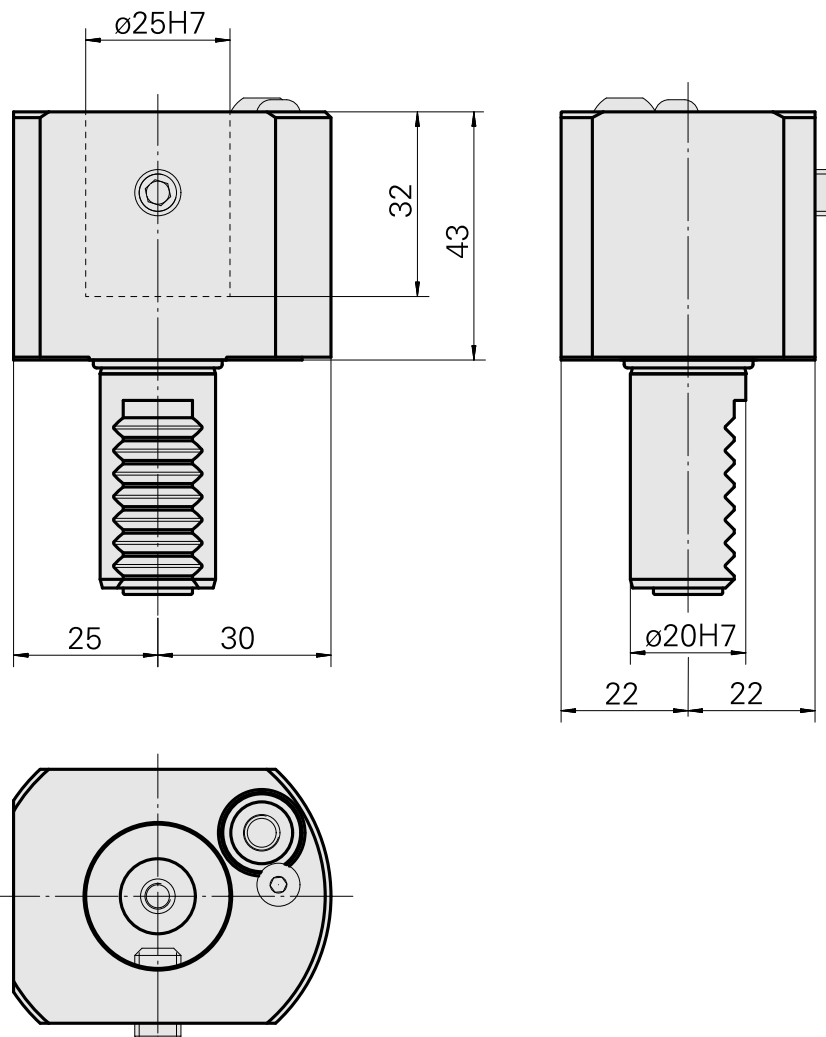

Porte-foret VDI 20 D25

Technical data

| | |
|-----------------|--------------|
| Queue VDI | VDI 20 |
| Entraînement | non entraîné |
| Fixation VDI | aucune |
| Arrosage | extérieur |
| Pression | 20 bar |
| Attachement | D25 |
| Réversible 180° | non |
| X [mm] | 43 |
| Y [mm] | - |
| Z [mm] | - |

Documents

No downloads available for this product

Accessories

Optional accessories

Other accessories

[Clamping sleeve D25](#)

Product ID : 10877092

Previous product ID : 993125.----

[SPRAY NOZZLE 14D/M6](#)

Product ID : 10358770

Previous product ID : 474550.0121
