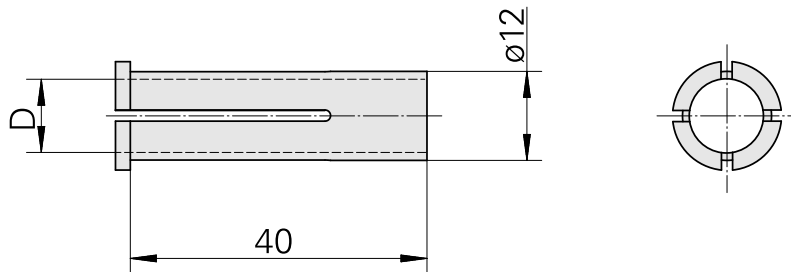

Reduções expansão hidráulica D12/ 10mm, vedado

Características técnicas

PF Categoria de acessórios	Reduções expansão hidráulica
Recepção	D12
Alojamento de ferramenta	10mm

Documentos

Não há downloads disponíveis para este produto