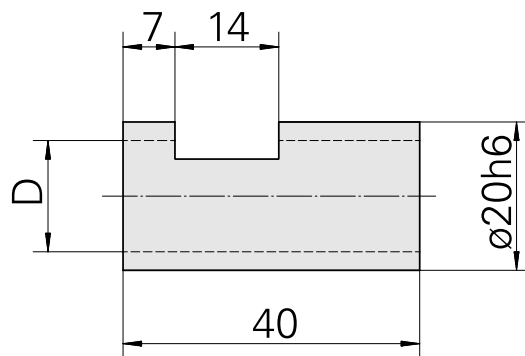

夹紧套 D20/ 10mm

技术特点

刀座附件类别

夹紧套

夹具

D20

刀具夹具

10mm