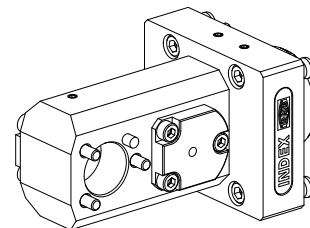

## Supporto di base KPS 45 D24, doppio

### Caratteristiche tecniche

Gambo KPS	KPS 45
Azionamento	non azionato
Raffreddamento	interno
Attacco	D24
Pressione	80 bar
X [mm]	50 + 92
Y [mm]	-
Z [mm]	17,5
Prodotti INDEX TRAUB	TNL32-11 • TNL32