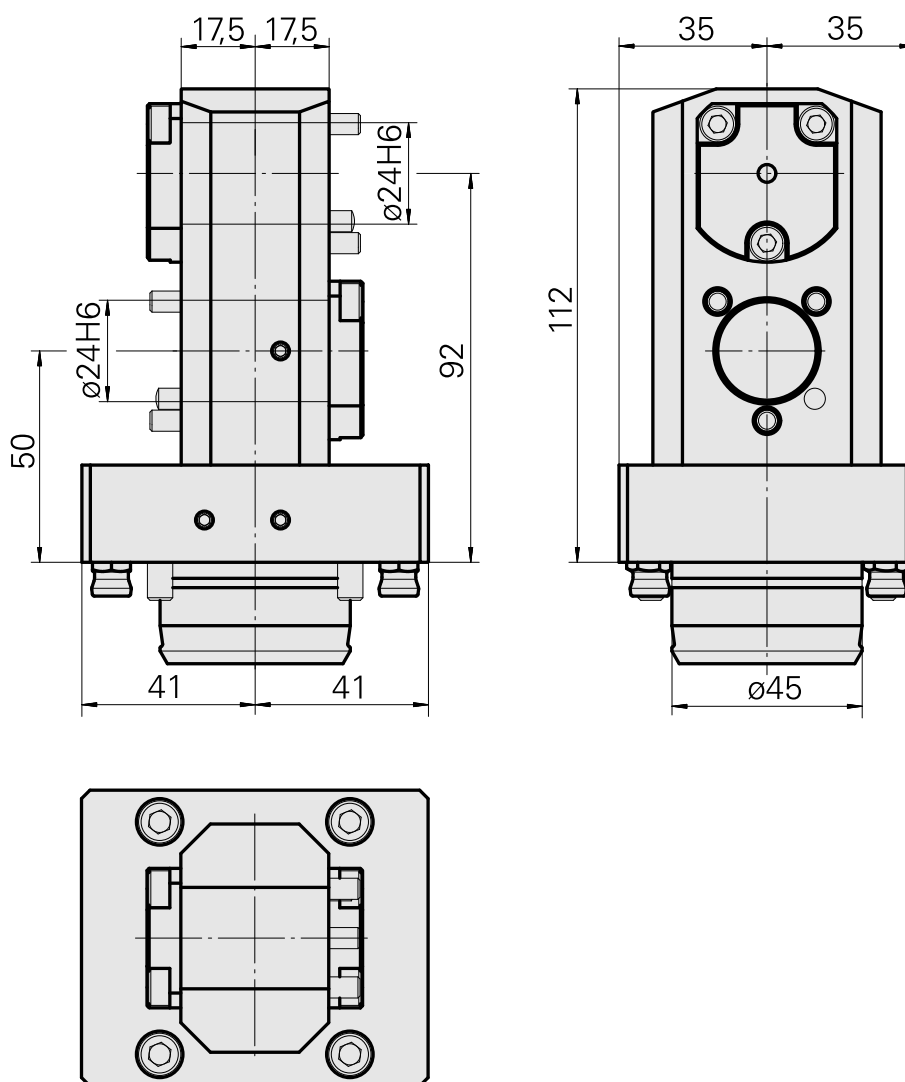

## Supporto di base KPS 45 D24, doppio

### Caratteristiche tecniche

Gambo KPS	KPS 45
Azionamento	non azionato
Raffreddamento	interno
Attacco	D24
Pressione	80 bar
X [mm]	50 + 92
Y [mm]	-
Z [mm]	17,5
Prodotti INDEX TRAUB	TNL32-11 • TNL32