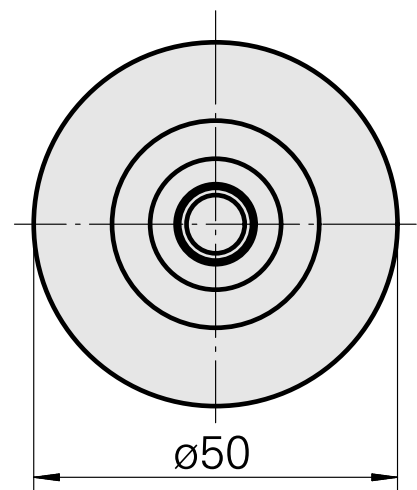

WFB 32-20 Schrumpfaufnahme D10

Technische Daten

WZH Zubehörkategorie	WFB 32-20
Aufnahme	Schrumpfaufnahme D10
Schnellwechseleinsätze	Schrumpfaufnahme

Dokumente

Für dieses Produkt sind keine Downloads vorhanden