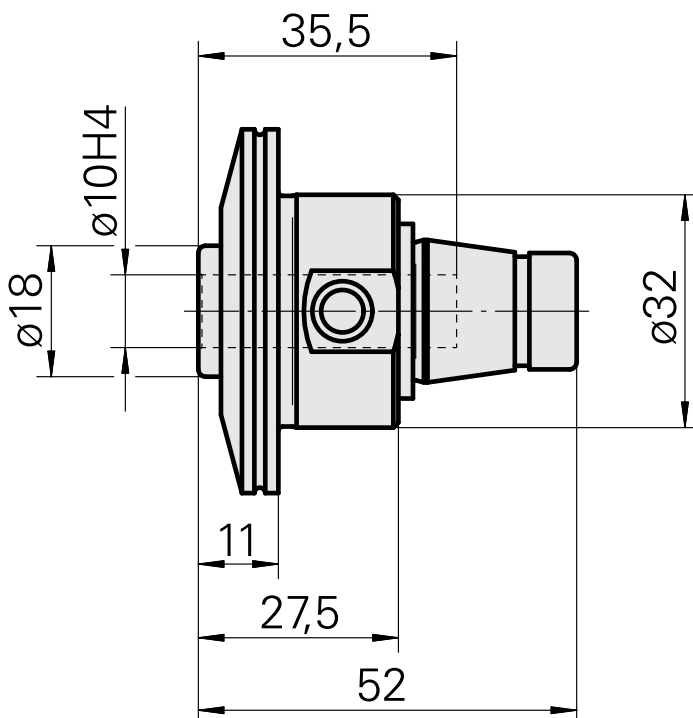

WFB 32-20 Schrumpfaufnahme D10

Technische Daten

WZH Zubehörkategorie	WFB 32-20
Aufnahme	Schrumpfaufnahme D10
Schnellwechseleinsätze	Schrumpfaufnahme

Dokumente

Für dieses Produkt sind keine Downloads vorhanden