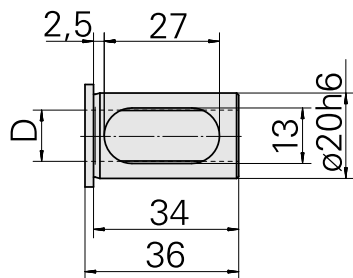

## 带肩安装套 D20/ 4mm

### 技术特点

刀座附件类别  
夹具  
刀具夹具

带肩安装套  
D20  
4mm