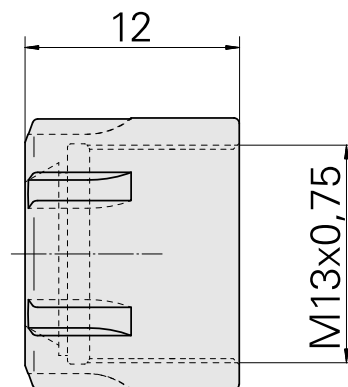

Porca tensora

Características técnicas

| | |
|----------------------------|-----------------------------|
| PF Categoria de acessórios | Garra |
| Recepção | ER11 |
| Tipo de pinça de aperto | ER 11 |
| Fixação do tipo porca | Rosca com diâmetro reduzido |