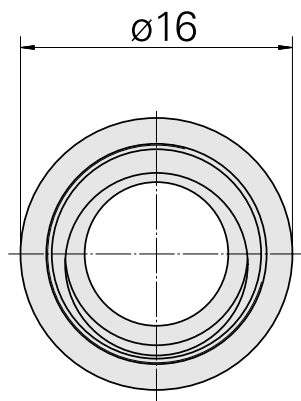

Porca tensora

Características técnicas

| | |
|----------------------------|-----------------------------|
| PF Categoria de acessórios | Garra |
| Recepção | ER11 |
| Tipo de pinça de aperto | ER 11 |
| Fixação do tipo porca | Rosca com diâmetro reduzido |