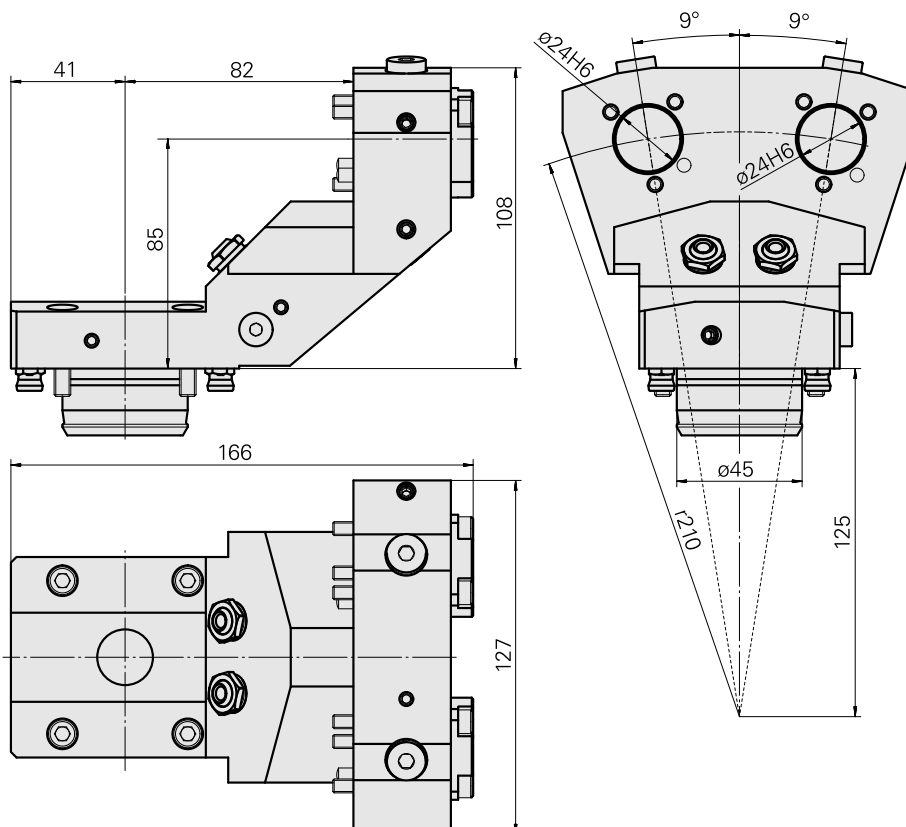

Basishalter KPS 45 D24, zweifach

Technical data

Schaft KPS	KPS 45
Antrieb	nicht angetrieben
Kühlung	außen und innen
Aufnahme	D24
Druck	80 bar, optional innen 120 bar
X [mm]	85
Y [mm]	±9°
Z [mm]	-82
Produkte INDEX TRAUB	TNL32-11 • TNL32

[Aufnahme D16](#)

Product ID : 10506517

Previous product ID : W9990105

Drive not live	Cooling internal	Mounting D16	Pressure 80 bar
X [mm] 36 (1.42")	Y [mm] –	Z [mm] –	INDEX TRAUB products ABC65 • TNK42/65 • TNL18 • TNL20 • TNL32-11 • TNL32 • TNL32-11 compact • TNL20-11 • TNL32 compact • TNK40.2-10 • TNL20.2 • TNK40.2