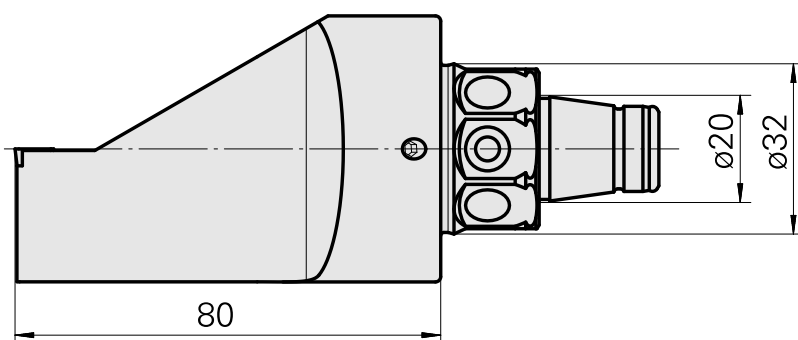

WFB 32-20 para VC.. 1103.., direita, sem ranhura da pinça

Características técnicas

PF Categoria de acessórios

WFB 32-20

Recepção

para VC.. 1103..

Inserções de troca rápida

para suporte de ferra. tornear