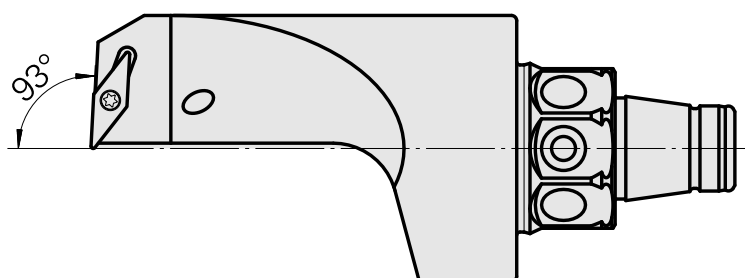

WFB 32-20 para VC.. 1103.., direita, sem ranhura da pinça

Características técnicas

PF Categoria de acessórios

WFB 32-20

Recepção

para VC.. 1103..

Inserções de troca rápida

para suporte de ferra. tornear