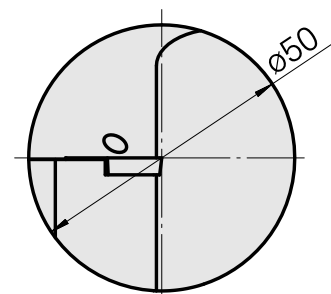

WFB 32-20 para VC.. 1103.., direita, sem ranhura da pinça

Características técnicas

PF Categoria de acessórios

WFB 32-20

Recepção

para VC.. 1103..

Inserções de troca rápida

para suporte de ferra. tornear