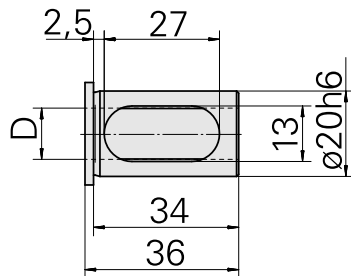

### Données techniques

Catégorie d'accessoires PO

Douille attachement colerette

Attachement

D20

Logement d'outils

8mm