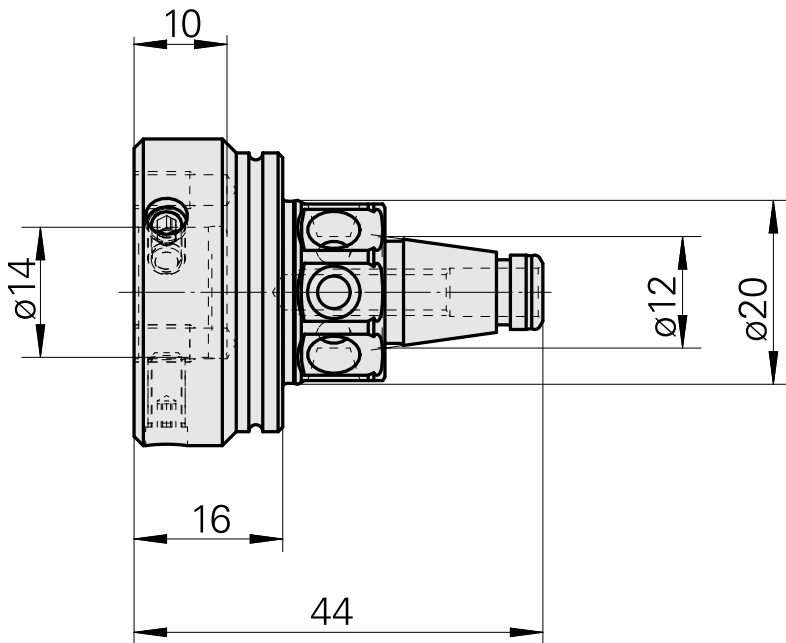

WFB 20-12 D14, Adapter für Räumwerkzeug

Technische Daten

WZH Zubehörcategorie

WFB 20-12

Aufnahme

D14

Schnellwechseleinsätze

sonstige Aufnahmen

Artikel-Id : 10172224
frühere Artikel-Id : 983305
