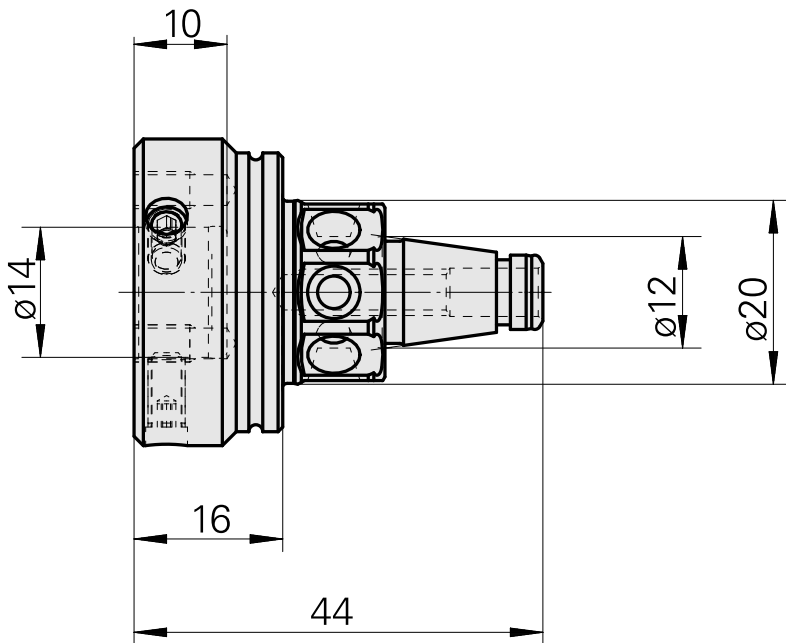

WFB 20-12 D14, adattatore per broccia

Caratteristiche tecniche

Categoria acces. portautensile	WFB 20-12
Attacco	D14
Accessorio per cambio rapido	altri attacchi

Documenti

Non sono disponibili download per questo prodotto

Id prodotto precedente : 983305
