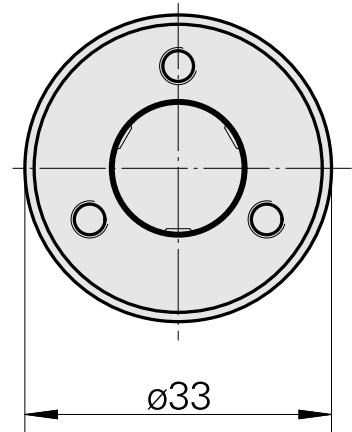

WFB 20-12 D14, adattatore per broccia

Caratteristiche tecniche

Categoria acces. portautensile	WFB 20-12
Attacco	D14
Accessorio per cambio rapido	altri attacchi

Documenti

Non sono disponibili download per questo prodotto