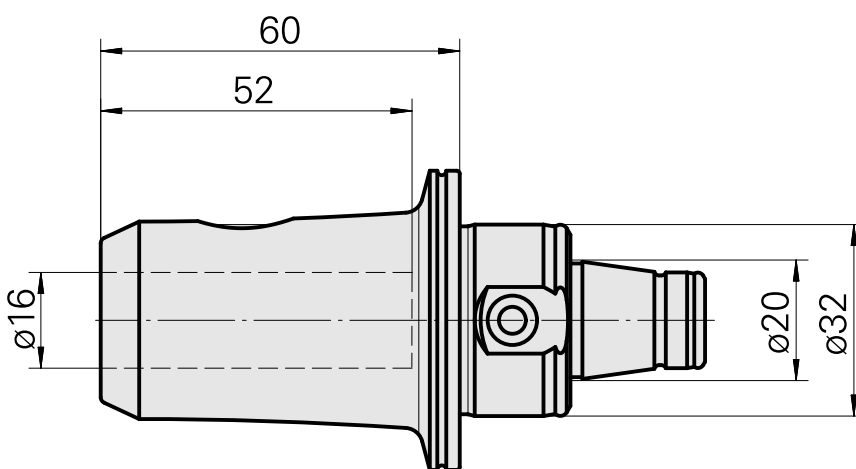

## WFB 32-20 D16

### Características técnicas

PF Categoria de acessórios	WFB 32-20
Recepção	D16
Inserções de troca rápida	alojamento Weldon