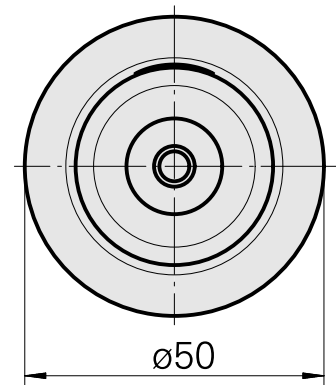

## WFB 32-20 D16

### Características técnicas

PF Categoria de acessórios	WFB 32-20
Recepção	D16
Inserções de troca rápida	alojamento Weldon