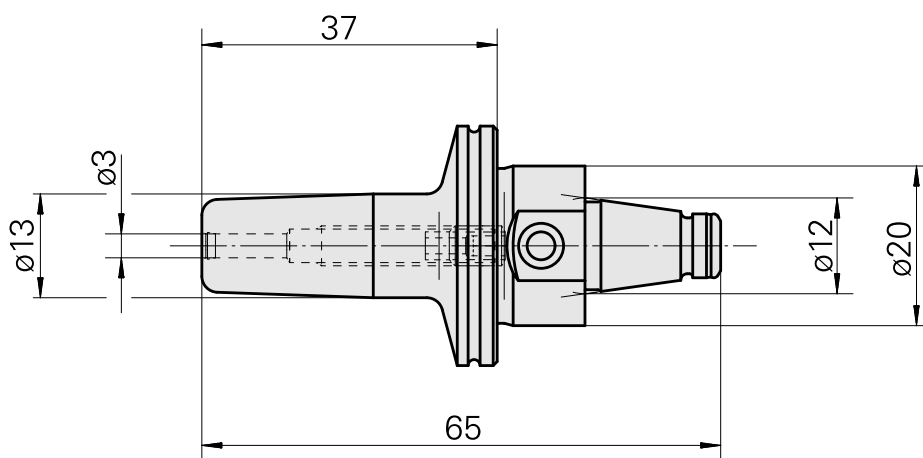

### Características técnicas

TH accessories category

WFB 20-12

Mounting

Shrink-fit mounting D3

Quick change inserts

shrink-fit mounting

## **Acessórios**

Acessórios opcionais

**Outros acessórios**

[Adjusting screw M 5x10](#)

ID do produto : 10674886

ID anterior do produto : 326793

---