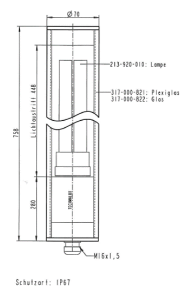

Maschinenleuchte 230V 36W

Technische Daten

Elektrische Baugruppen	Maschineleuchte
Länge	758 Millimeter
Spannung [V]	230 Volt
Frequenz [Hz]	50 Hertz (1/Sekunde) • 60 Hertz (1/Sekunde)
Spannungsart	AC~
Nennleistung [W]	36 Watt
Außendurchmesser	70 Millimeter
Schutzart	IP67