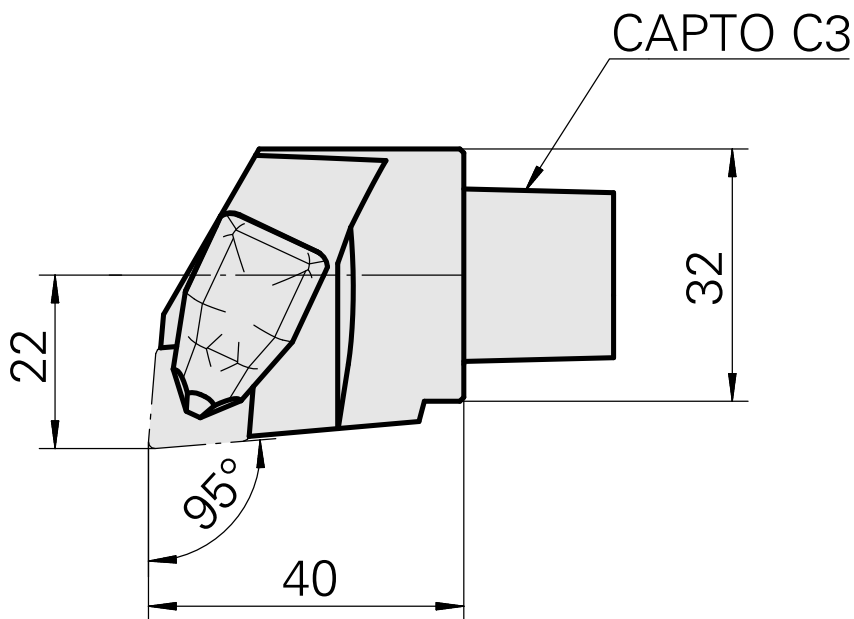

INDEX CAPTO C3 für CN.. 1204.., rechts, ohne Greiferrille

Technische Daten

WZH Zubehörkategorie

INDEX CAPTO C3

Aufnahme

für CN.. 1204..

Schnellwechseleinsätze

Drehhalter