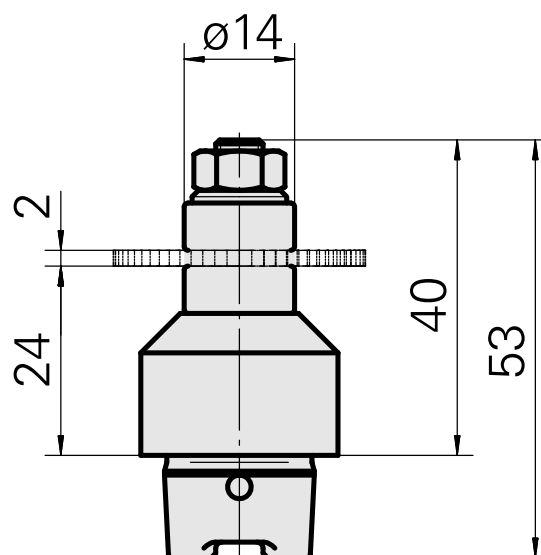

Porte-fraise HSK 25 C Arbre porte-fraise

Données techniques

Queue HSK	HSK 25
Forme HSK	C
Attachement	Arbre porte-fraise D8
Arrosage	central
Pression	40 bar
X [mm]	24
Produits INDEX TRAUB	MS22-6 • MS22-8 • MS16-6