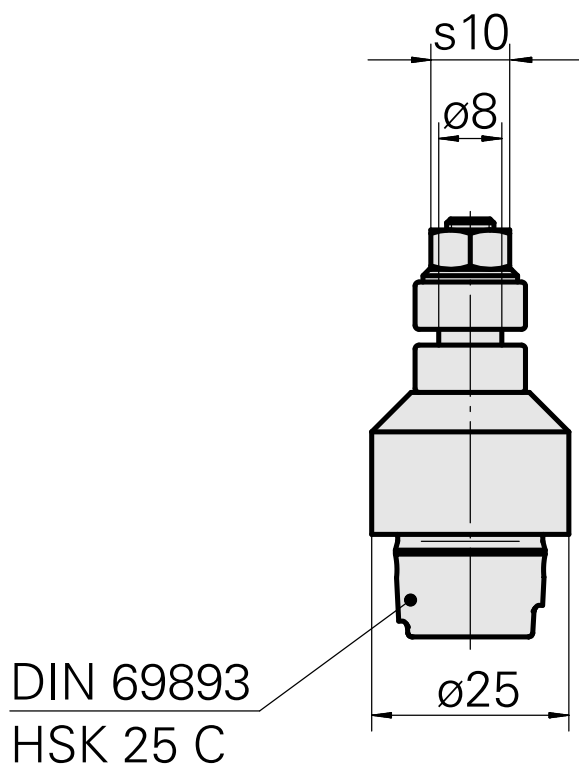

Porte-fraise HSK 25 C Arbre porte-fraise

Données techniques

Queue HSK	HSK 25
Forme HSK	C
Attachement	Arbre porte-fraise D8
Arrosage	central
Pression	40 bar
X [mm]	24
Produits INDEX TRAUB	MS22-6 • MS22-8 • MS16-6