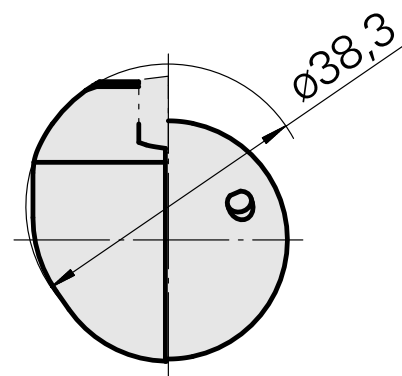

INDEX CAPTO C3 pour DC.. 11T3., gauche, avec rainure de préhenseur

Données techniques

Catégorie d'accessoires PO

Attachement

Inserts à changement rapide

INDEX CAPTO C3

pour DC.. 11T3..

PO de tournage