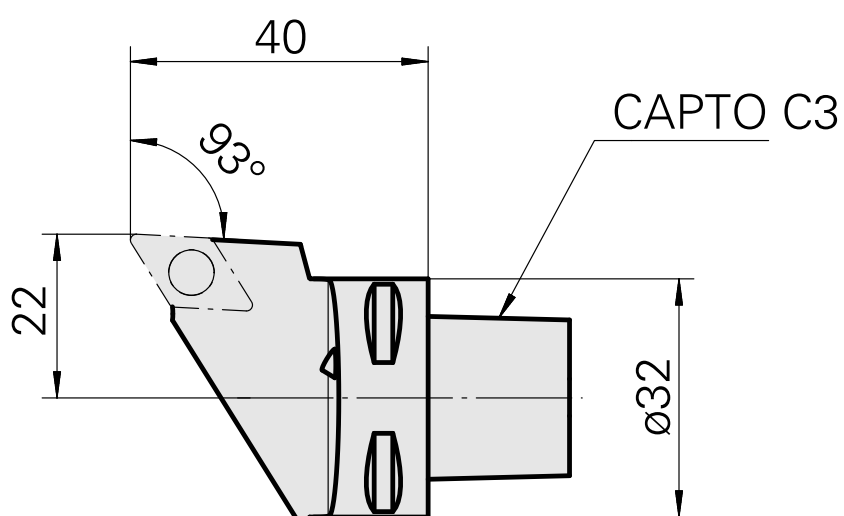

INDEX CAPTO C3 pour DC.. 11T3., gauche, avec rainure de préhenseur

Données techniques

Catégorie d'accessoires PO

Attachement

Inserts à changement rapide

INDEX CAPTO C3

pour DC.. 11T3..

PO de tournage