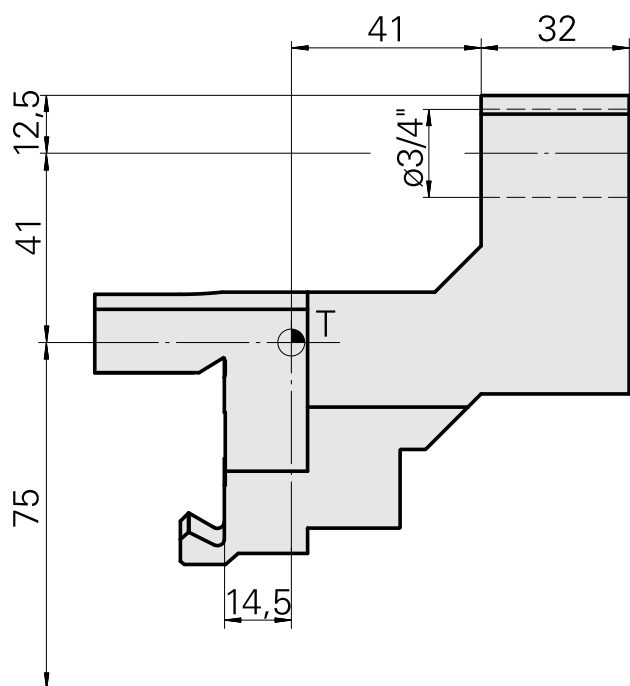

## Porta-brocas Prisma redondo D3/4", triplo

### Características técnicas

Haste TNL	Prisma redondo
Acionamento	não acionado
Fixação TNL	Parafuso de tensionamento cen.
Recepção	D3/4"
Reversível em 180°	não
X [mm]	41
Y [mm]	±22
Z [mm]	41
Produtos INDEX TRAUB	TNL12