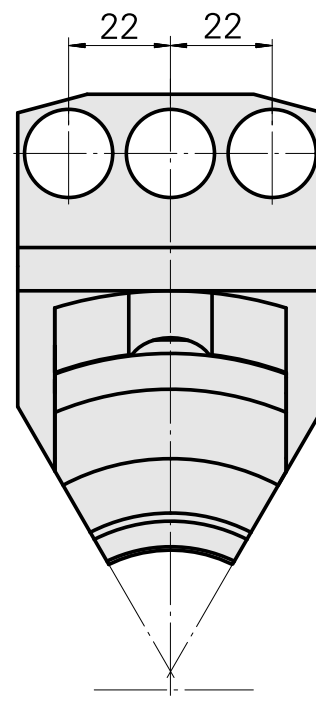

## Porta-brocas Prisma redondo D3/4", triplo

### Características técnicas

Haste TNL	Prisma redondo
Acionamento	não acionado
Fixação TNL	Parafuso de tensionamento cen.
Recepção	D3/4"
Reversível em 180°	não
X [mm]	41
Y [mm]	±22
Z [mm]	41
Produtos INDEX TRAUB	TNL12