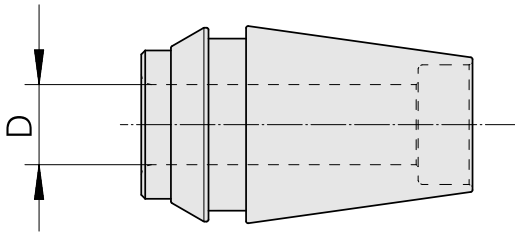

## ER-shrink collet ER 20 3mm

### Technische Daten

<b>WZH Zubehörkategorie</b>	ER-Schrumpfspannzange
<b>Aufnahme</b>	ER20
<b>Werkzeugaufnahme</b>	3mm
<b>Spannzangentyp</b>	ER20