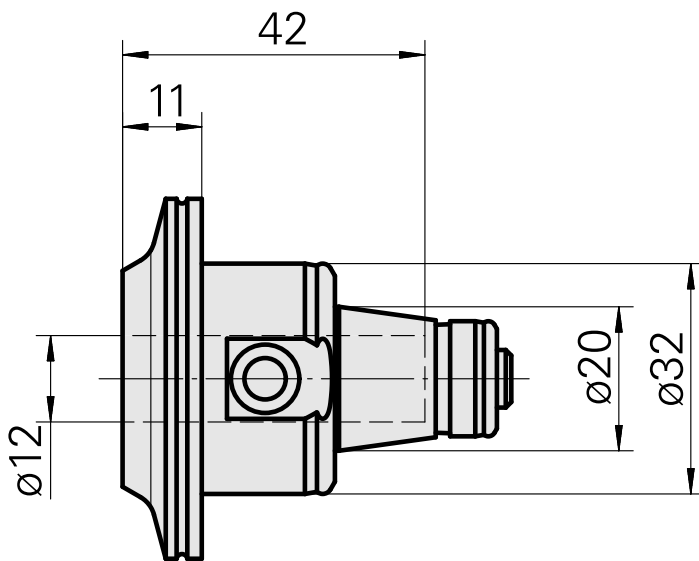

WFB 32-20 收缩配合刀柄 D12

技术特点

刀座附件类别
夹具
快换夹头

WFB 32-20
收缩配合刀柄 D12
收缩配合刀柄

文件

没有针对此产品的任何下载