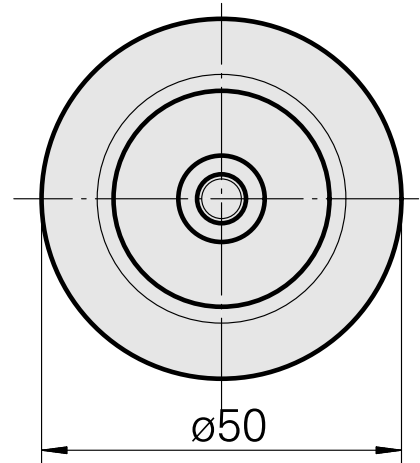

WFB 32-20 收缩配合刀柄 D12

技术特点

刀座附件类别
夹具
快换夹头

WFB 32-20
收缩配合刀柄 D12
收缩配合刀柄

文件

没有针对此产品的任何下载