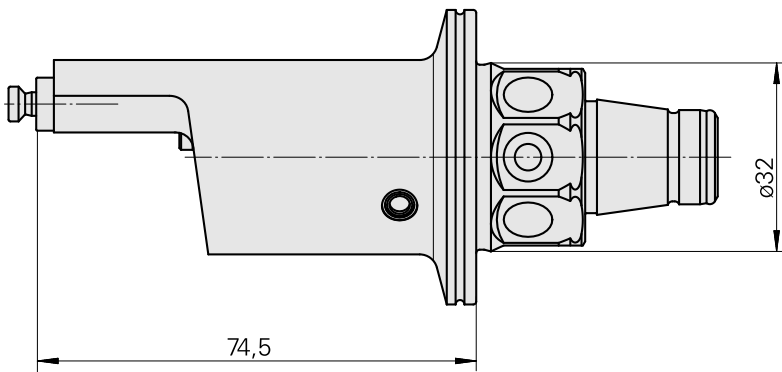

WFB 32-20 Horn Type B114, left

Technische Daten

WZH Zubehörkategorie

WFB 32-20

Aufnahme

Horn Typ B114, links

Schnellwechseleinsätze

Horn S-Mini