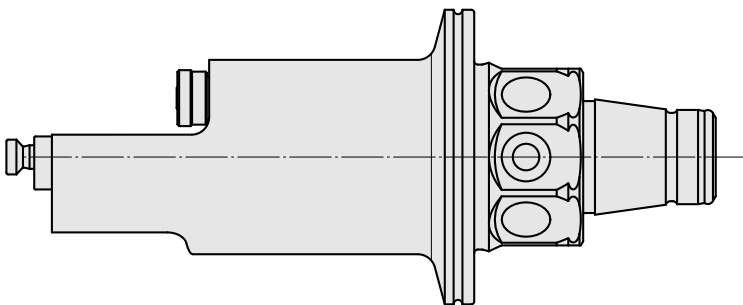

WFB 32-20 Horn Type B114, left

Technische Daten

WZH Zubehörkategorie

WFB 32-20

Aufnahme

Horn Typ B114, links

Schnellwechseleinsätze

Horn S-Mini