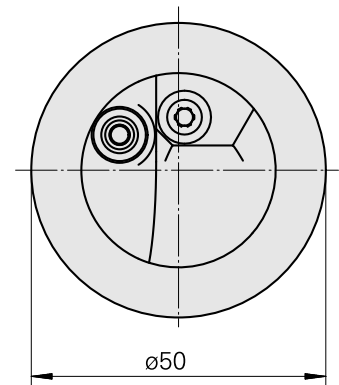

WFB 32-20 Horn Type B114, left

Technische Daten

WZH Zubehörkategorie

WFB 32-20

Aufnahme

Horn Typ B114, links

Schnellwechseleinsätze

Horn S-Mini