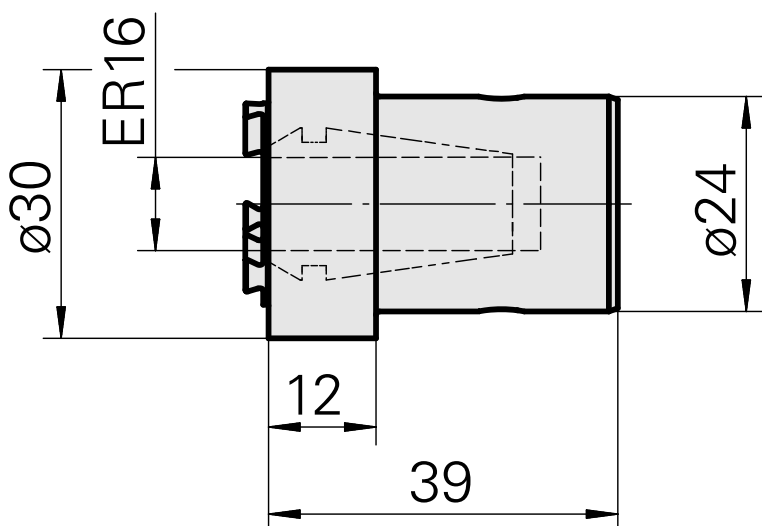

Gravação ER16

Características técnicas

Acionamento	não acionado
Refrigeração	interno
Recepção	ER16
Pressão (até)	80 bar
X [mm]	12
Y [mm]	-
Z [mm]	-
Produtos INDEX TRAUB	TNL18 • TNL20 • TNL32-11 compact • TNL20-11 • TNL32 compact • TNK40.2-10 • TNK40.2-8 • TNL20.2

Acessórios opcionais

Tool holder accessories

Porca tensora

ID do produto : 10911008

ID anterior do produto : 901939.5161

PF Categoria de acessórios Garra	Recepção ER16	Tipo de pinça de aperto ER 16	Fixação do tipo porca Rosca macho
-------------------------------------	------------------	----------------------------------	--------------------------------------