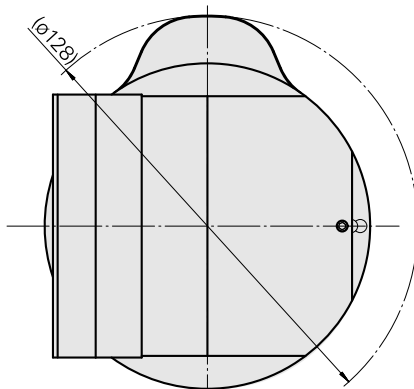

### Données techniques

Catégorie d'accessoires PO

Attachement

Logement d'outils

Adapt. appareils de pré réglage

D80 pour prépositionnement

Chariot transversal MS32/MS40