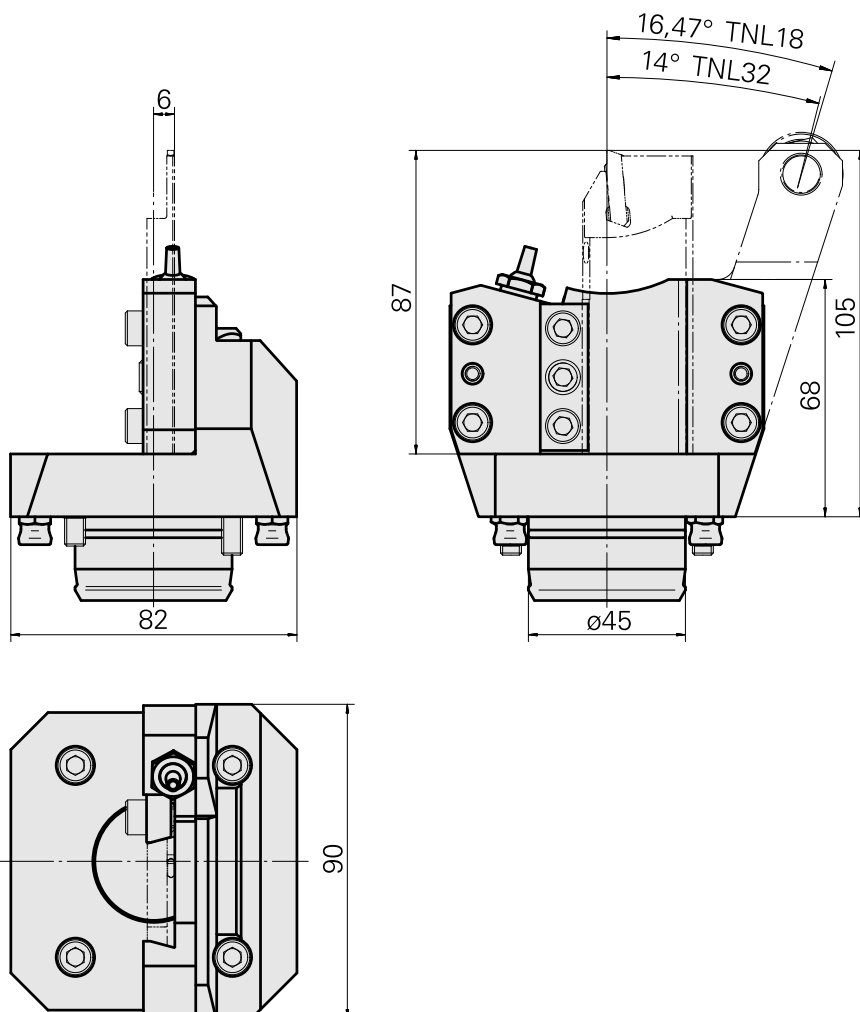

Portainseri KPS 45 Trapezio 32x8

Caratteristiche tecniche

Gambo KPS	KPS 45
Azionamento	non azionato
Raffreddamento	esterno
Attacco	Trapezio 32x8
Pressione	80 bar
X [mm]	68
Y [mm]	-
Z [mm]	-6
Prodotti INDEX TRAUB	TNL18 • TNL20 • TNL32-11 • TNL32 • TNL32-11 compact • TNL20-11 • TNL32 compact • TNK40.2-10 • TNL20.2 • TNK40.2

Documenti

Non sono disponibili download per questo prodotto

Accessori

Accessori opzionali

Tool holders with compact shank

[Arresto materiale, rotante](#)

Id prodotto : 10436606

Id prodotto precedente : W9990516

Altri accessori

[Vite ad incavo M12x1](#)

Id prodotto : 10757766

Id prodotto precedente : W02013.0001

[Ugello Kugel-D8](#)

Id prodotto : 10007891

Id prodotto precedente : 904837

[Bussola 4x8x12](#)