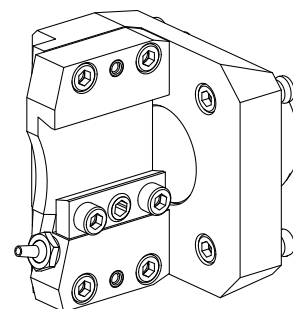

Portainseri KPS 45 Trapezio 32x8

Caratteristiche tecniche

Gambo KPS	KPS 45
Azionamento	non azionato
Raffreddamento	esterno
Attacco	Trapezio 32x8
Pressione	80 bar
X [mm]	68
Y [mm]	-
Z [mm]	-6
Prodotti INDEX TRAUB	TNL18 • TNL20 • TNL32-11 • TNL32 • TNL32-11 compact • TNL20-11 • TNL32 compact • TNK40.2-10 • TNL20.2 • TNK40.2

Documenti

Non sono disponibili download per questo prodotto

Accessori

Accessori opzionali

Tool holders with compact shank

[Arresto materiale, rotante](#)

Id prodotto : 10436606

Id prodotto precedente : W9990516

Azionamento
non azionato

Prodotti INDEX TRAUB

TNL32-11 compact
• TNL32 • TNL20-11
• TNL32 compact •
TNK40.2-10 • TNL20 •
TNL32-10 • TNL32-11
• TNL32-7 • TNL32-7B
• TNL32-8 • TNL32-9 •
TNL32-9P • TNL32P •
TNL20.2 • TNK40.2