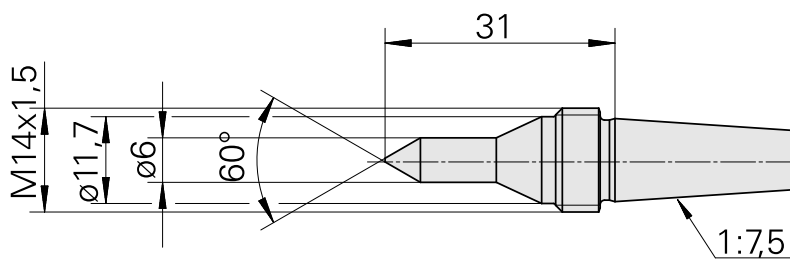

Pointe de centrage, 60° D6 mm, étroit, rallongé

Données techniques

Catégorie d'accessoires PO

Pointe de guidage, universelle

Attachement

D11,2/Cône 1:7,5

Documents

Aucun téléchargement n'est disponible pour ce produit

Accessoires

Accessoires optionnels

Accessoires de porte-outils

[Ecrou a encoches M 14x1,5 4H](#)

ID produit : 11061020

Ancienne ID produit : 415302.1415
