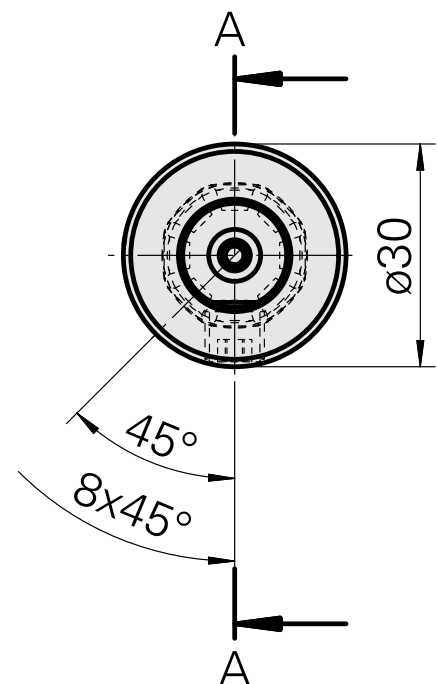

WFB 20-12 D14

Caratteristiche tecniche

Categoria acces. portautensile	WFB 20-12
Attacco	D14
Accessorio per cambio rapido	con supp. utensile alesatore

Documenti

Non sono disponibili download per questo prodotto

Accessori

Accessori opzionali

Altri accessori

[Bussola attacco con manicotto D20](#)

Id prodotto : 10063939

Id prodotto precedente : W68510.04--

[Vite di regolazione M 5x15](#)

Id prodotto : 10491071

Id prodotto precedente : 326794

[Perno filettato](#)

Id prodotto : 10921433

Id prodotto precedente : 410156.0808
