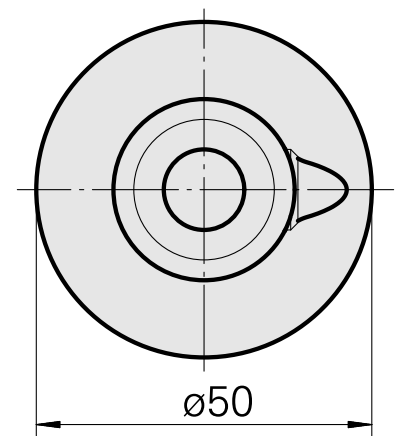

### Technische Daten

WZH Zubehörkategorie

WFB 32-20

Aufnahme

D12

Schnellwechseleinsätze

Weldon-Aufnahme