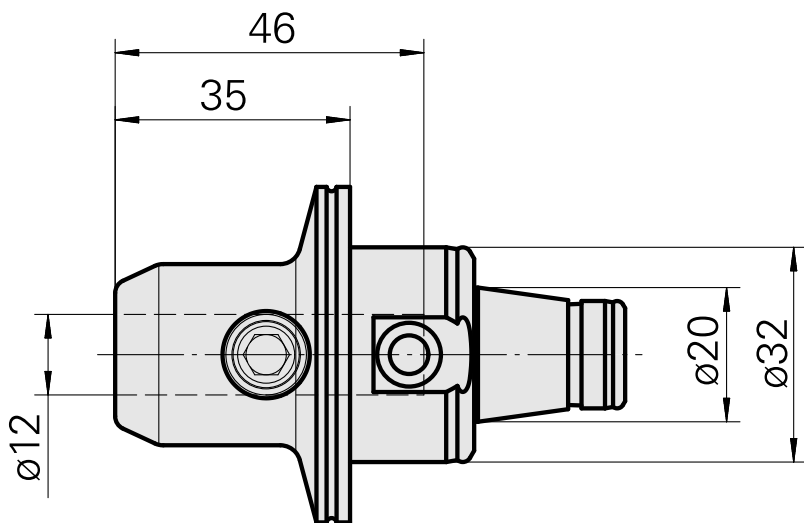

### Technische Daten

WZH Zubehörkategorie

WFB 32-20

Aufnahme

D12

Schnellwechseleinsätze

Weldon-Aufnahme