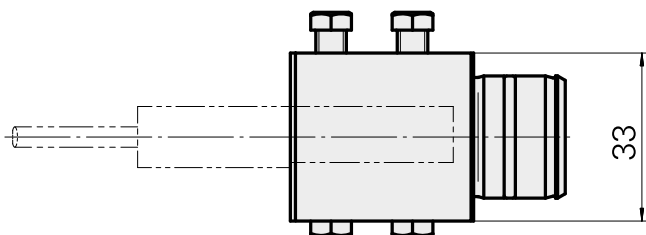

## 装夹形式 D12

### Technical data

驱动装置	非动力式
冷却	内冷
夹具	D12
压力	80 bar
X [mm]	36
Y [mm]	-
Z [mm]	-
INDEX TRAUB 产品	ABC65 • TNK42/65 • TNL18 • TNL20 • TNL32-11 • TNL32 • TNL32-11 compact • TNL20-11 • TNL32 compact • TNK40.2-10 • TNL20.2 • TNK40.2