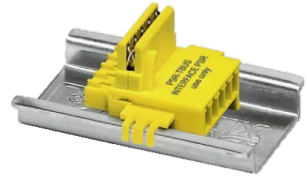

## Raccord

### Données techniques

Sous-ensemble électrique

Relais sécurité

Indice de protection

IP20

Actuellement, aucun aperçu sur 3 faces n'est disponible pour ce produit

10042478  
487456.7891

**INDEX**