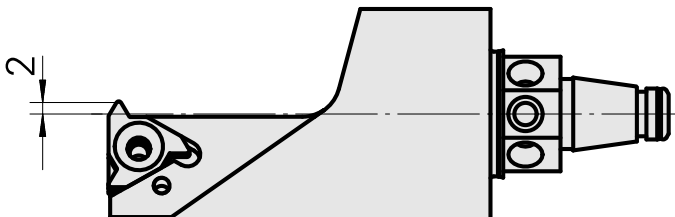

WFB 20-12 para Rosca de inserção 3ER., direita, sem ranhura da pinça

Características técnicas

PF Categoria de acessórios

WFB 20-12

Recepção

para Rosca de inserção 3ER..

Inserções de troca rápida

para suporte de ferra. torneiar