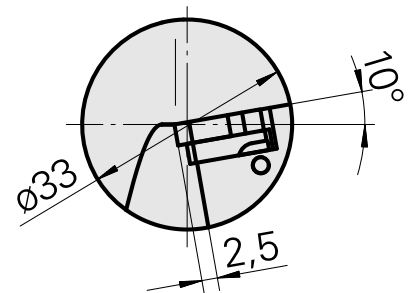

WFB 20-12 para Rosca de inserção 3ER., direita, sem ranhura da pinça

Características técnicas

PF Categoria de acessórios

WFB 20-12

Recepção

para Rosca de inserção 3ER..

Inserções de troca rápida

para suporte de ferra. torneiar