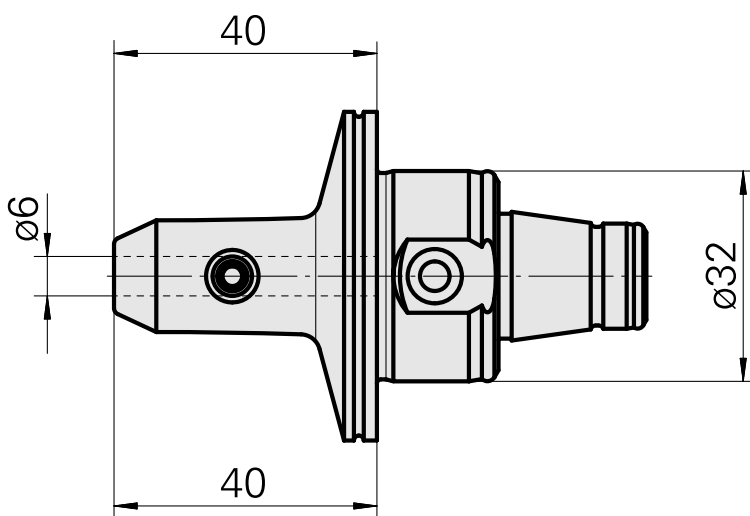

## WFB 32-20 D6

### 技术特点

刀座附件类别  
夹具  
快换夹头

WFB 32-20  
D6  
Weldon刀柄