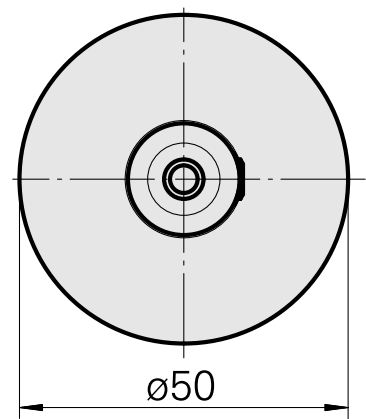

## WFB 32-20 D6

### 技术特点

刀座附件类别  
夹具  
快换夹头

WFB 32-20  
D6  
Weldon刀柄