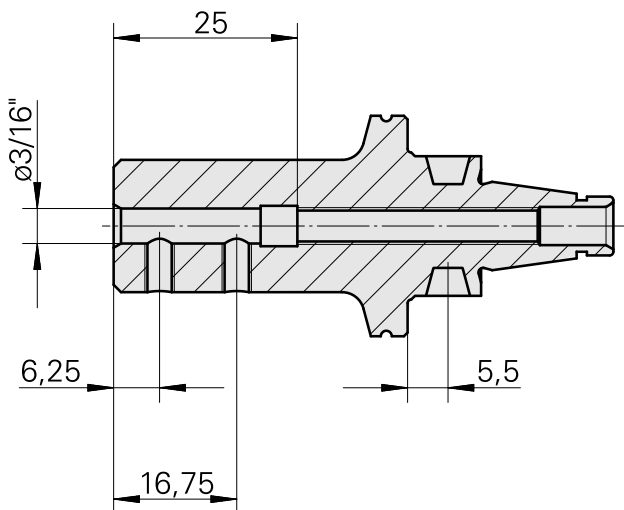

WFB 20-12 D3/16"

Caratteristiche tecniche

Categoria acces. portautensile

WFB 20-12

Attacco

D3/16"

Accessorio per cambio rapido

con supp. utensile alesatore

Documenti

Non sono disponibili download per questo prodotto

Accessori

Accessori opzionali

Altri accessori

[Vite di regolazione M 5x15](#)

Id prodotto : 10491071

Id prodotto precedente : 326794

[Grub screw](#)

Id prodotto : 10039648

Id prodotto precedente : 410156.0405
