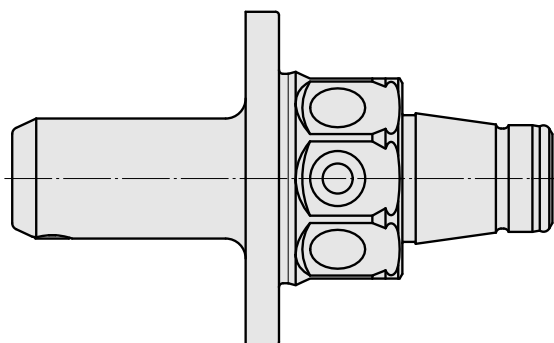

## WFB 32-20 Horn, type 105

### Données techniques

Catégorie d'accessoires PO

WFB 32-20

Attachement

Horn, type 105

Inserts à changement rapide

Horn S-Mini