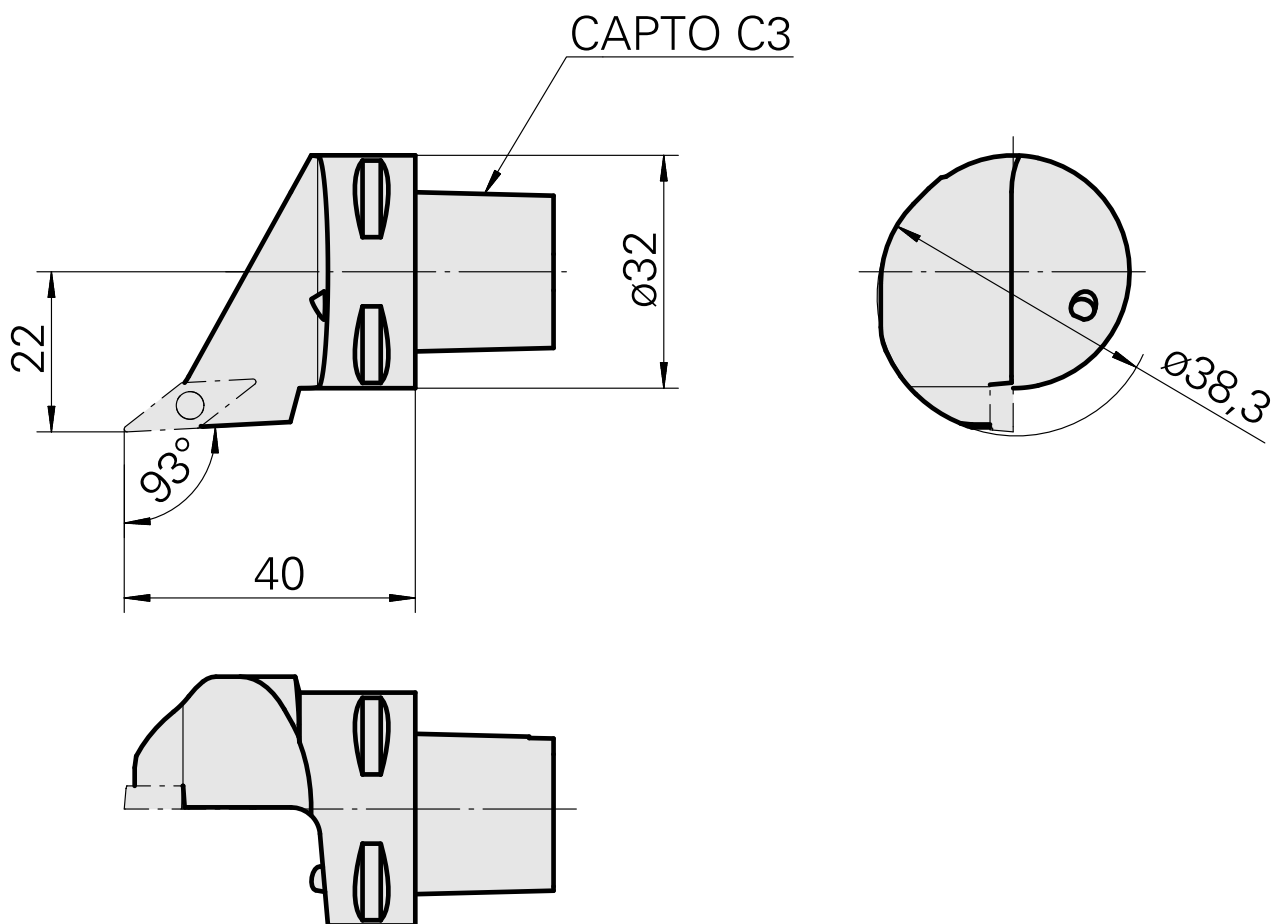

INDEX CAPTO C3 para VC.. 1103.., direita, com ranhura da pinça

Características técnicas

PF Categoria de acessórios

INDEX CAPTO C3

Recepção

para VC.. 1103..

Inserções de troca rápida

para suporte de ferra. torneiar