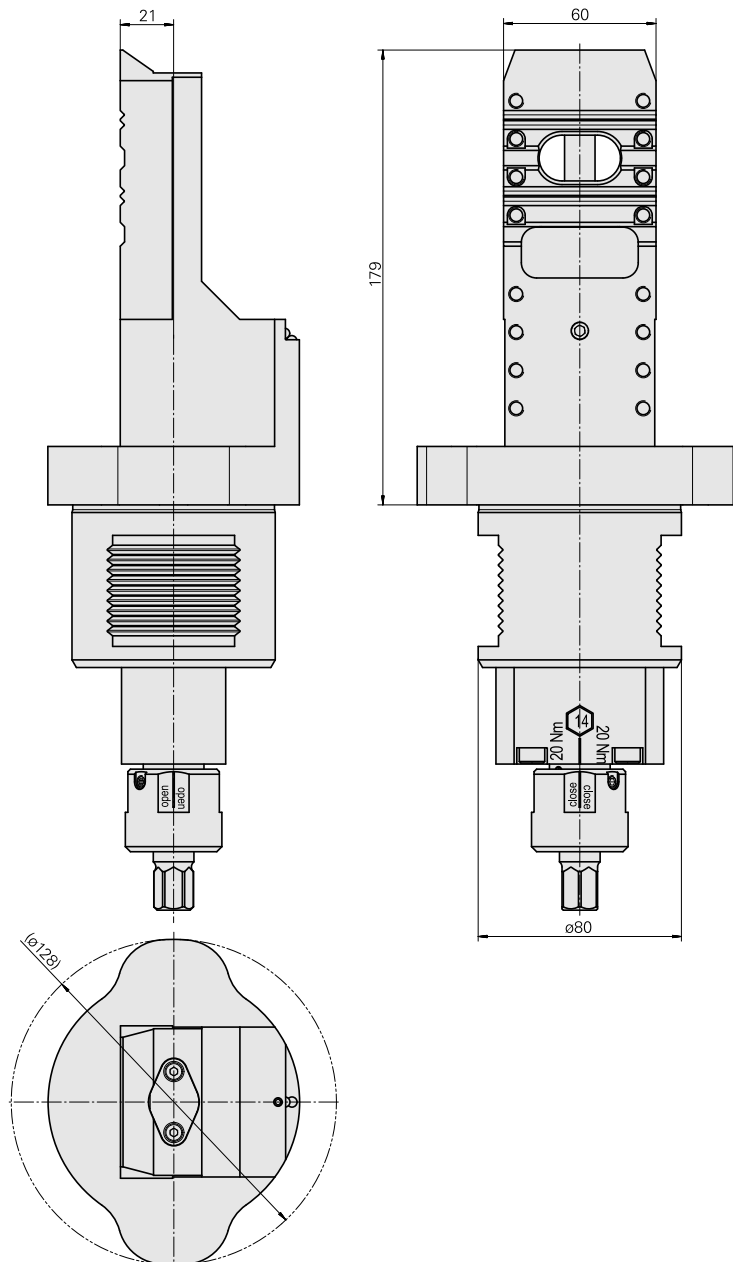

Voreinst. D80/MS24 QS Schnellspannsyst

Technische Daten

WZH Zubehörkategorie

Adapter für Voreinstellgeräte

Aufnahme

D80 für Voreinstellgeräte

Werkzeugaufnahme

MS24 Querschlitzen