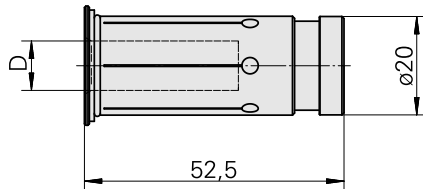

Riduzione espansio. idraulica D20/ 16mm

Caratteristiche tecniche

Categoria acces. portautensile	Riduzione espansio. idraulica
Attacco	D20
Attacco per utensile	16mm

Documenti

Non sono disponibili download per questo prodotto