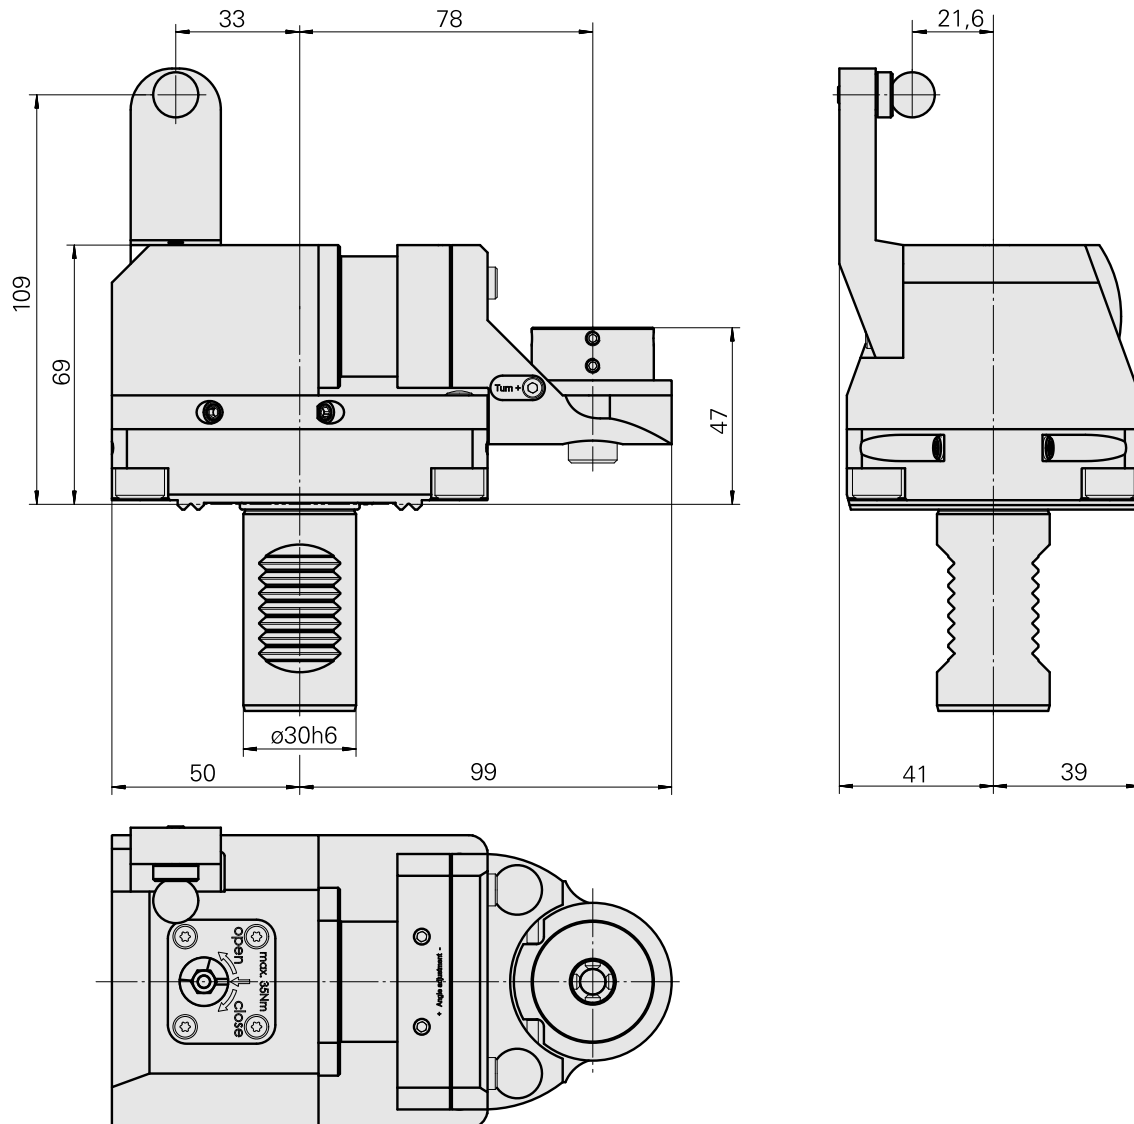

Probe holder

Technische Daten

Shank VDI	VDI 30
Drive	not live
Fixation VDI	W serration
reversible 180°	yes
Data carrier	check tool station bore
X [mm]	-
Y [mm]	-
Z [mm]	-

Dokumente

Für dieses Produkt sind keine Downloads vorhanden

Zubehör

Optionales Zubehör

Measuring system

[Probe](#)

Artikel-Id : 12093646

frühere Artikel-Id :

Elektrische Baugruppen
Messsystem

[Renishaw RMP400-QE probe](#)

Artikel-Id : 12098222

frühere Artikel-Id :

Elektrische Baugruppen
Messsystem

[Measuring Arm](#)

Artikel-Id : 10773869

frühere Artikel-Id : 487542.0691

Elektrische Baugruppen
Messsystem

[Pin](#)

Artikel-Id : 10053853

frühere Artikel-Id : XT90407.9012

Elektrische Baugruppen
Messsystem

[Push-button insert](#)

Artikel-Id : 12098223

frühere Artikel-Id :

Elektrische Baugruppen
Messsystem

[Stylus M4 L50 D6 Ruby straight](#)