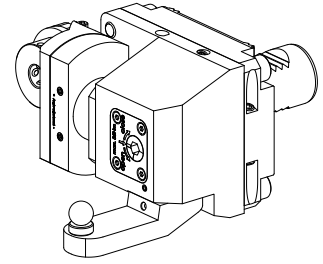

Probe holder

Technische Daten

Shank VDI	VDI 30
Drive	not live
Fixation VDI	W serration
reversible 180°	yes
Data carrier	check tool station bore
X [mm]	-
Y [mm]	-
Z [mm]	-

Dokumente

Für dieses Produkt sind keine Downloads vorhanden

Zubehör

Optionales Zubehör

Measuring system

[Probe](#)

Artikel-Id : 12093646

frühere Artikel-Id :

Elektrische Baugruppen
Messsystem

[Renishaw RMP400-QE probe](#)

Artikel-Id : 12098222

frühere Artikel-Id :

Elektrische Baugruppen
Messsystem

[Measuring Arm](#)

Artikel-Id : 10773869

frühere Artikel-Id : 487542.0691

Elektrische Baugruppen
Messsystem

[Pin](#)