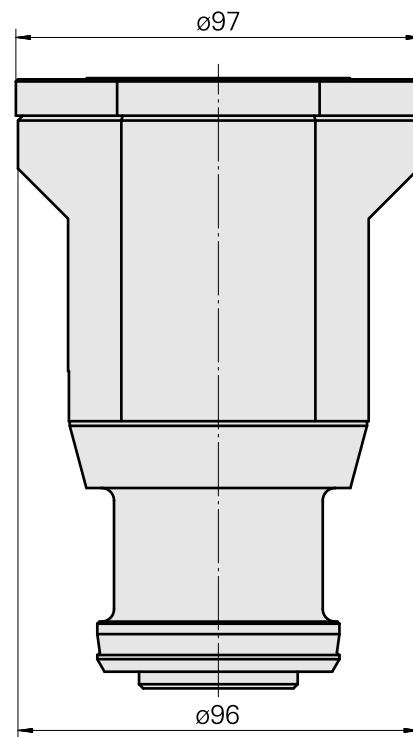

Attacco utensile

Caratteristiche tecniche

Categoria acces. portautensile

Adattat. blocco preregolazione

Attacco per utensile

CAPTO C6

Documenti

Non sono disponibili download per questo prodotto