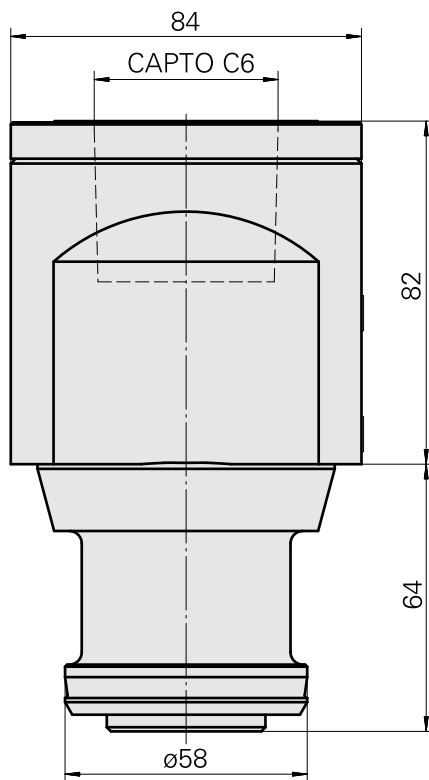

Attacco utensile

Caratteristiche tecniche

Categoria acces. portautensile

Adattat. blocco preregolazione

Attacco per utensile

CAPTO C6

Documenti

Non sono disponibili download per questo prodotto