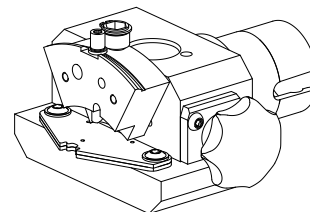

Adatta. ausilio monta. TNL12

Caratteristiche tecniche

Categoria acces. portautensile

Adatta. ausilio monta.

Attacco per utensile

TNL12

Documenti

Non sono disponibili download per questo prodotto