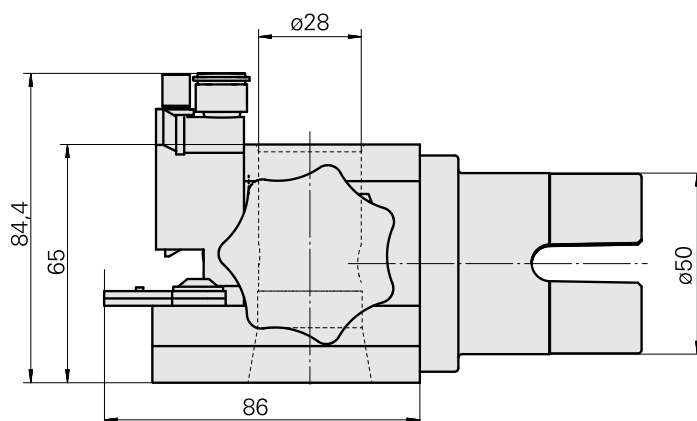

Adatta. ausilio monta. TNL12

Caratteristiche tecniche

Categoria acces. portautensile

Adatta. ausilio monta.

Attacco per utensile

TNL12

Documenti

Non sono disponibili download per questo prodotto