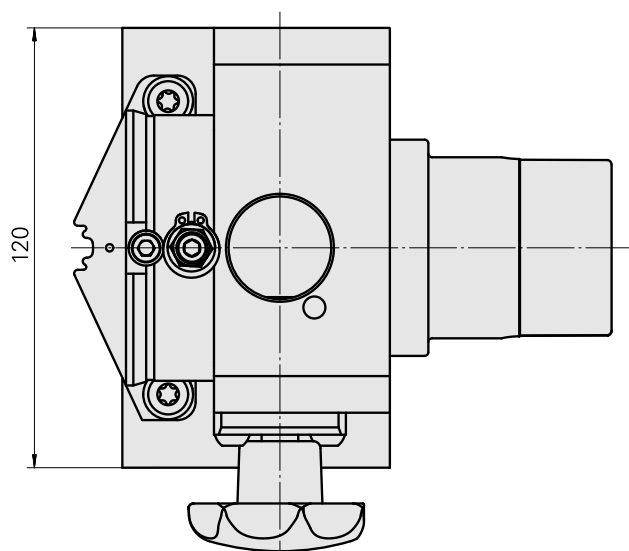

Adatta. ausilio monta. TNL12

Caratteristiche tecniche

Categoria acces. portautensile

Adatta. ausilio monta.

Attacco per utensile

TNL12

Documenti

Non sono disponibili download per questo prodotto