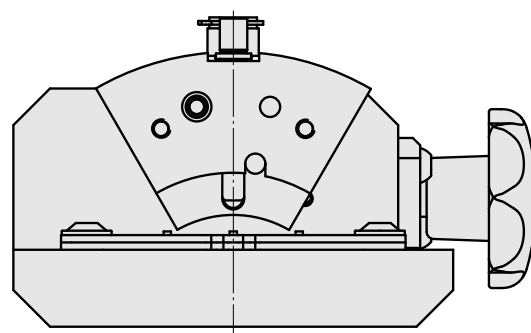

Adatta. ausilio monta. TNL12

Caratteristiche tecniche

Categoria acces. portautensile

Adatta. ausilio monta.

Attacco per utensile

TNL12

Documenti

Non sono disponibili download per questo prodotto